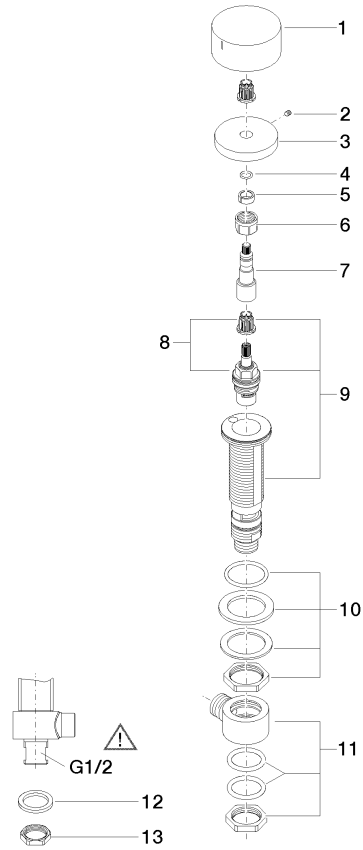

Deck valve clockwise closing cold - Dark Chrome

CL.1

20 000 740

- hole diameter 32 mm
- handle Ø 60mm
- without rosette
- with cold marking

Fits: CL.1, CYO

	Dark Chrome	20 000 740-19
	Chrome	20 000 740-00
	Brushed Platinum	20 000 740-06
	Platinum	20 000 740-08
	Brushed Durabronze (23kt Gold)	20 000 740-28
	Matte Black	20 000 740-33
	Brushed Champagne (22kt Gold)	20 000 740-46
	Champagne (22kt Gold)	20 000 740-47
	Brushed Dark Platinum	20 000 740-99

20 000 740

mm [inches]

Flow rate chart

Certificates

WRAS_2103001.

20 000 740

Parts for other finishes can be found here: [Chrome](#)

Spare parts list

No.	Item Number	Name	Quantity used	Delivery time
1	09 20 74 005-19	handle (cold)	1	60
2	90 31 11 007 00 90	pin	1	2
3	09 27 74 003-19	rosette	1	60
4	90 14 10 060 00 90	seal	1	2
5	90 14 15 020 03 90	ring	1	2
6	90 23 30 023 00 90	nut	1	2
7	09 29 06 107-00	spindle	1	10
8	90 90 03 133 00 90	top	1	2
9	04 17 11 058 33 90	side panel	1	2
10	04 23 10 032 78 90	fixing set	1	2
11	04 17 11 023 10 90	distributor	1	2
12	09 30 11 059 90	disc	1	2
13	09 23 10 012 90	nut	1	2